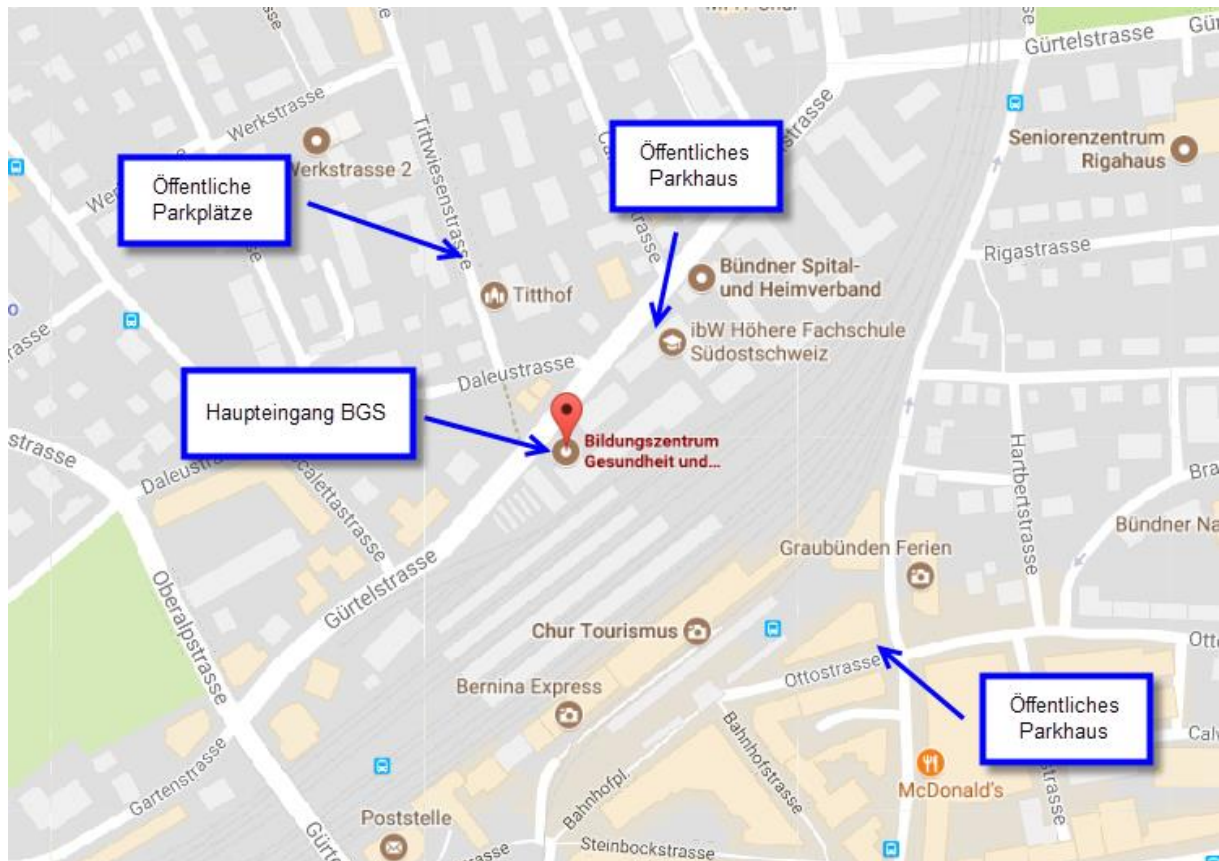

## Lageplan

### Bildungszentrum Gesundheit und Soziales (BGS)

Direkt am Bahnhof Chur

Gürtelstrasse 42/44

7000 Chur

### Anreise mit öffentlichen Verkehrsmitteln

Das BGS befindet sich direkt beim hinteren Ausgang des Bahnhofs Chur (Gleis d).

Diverse Restaurants, Bäckereien, Cafés und Imbisse befinden sich in unmittelbarer Nähe des BGS, am und rund um den Bahnhof Chur.