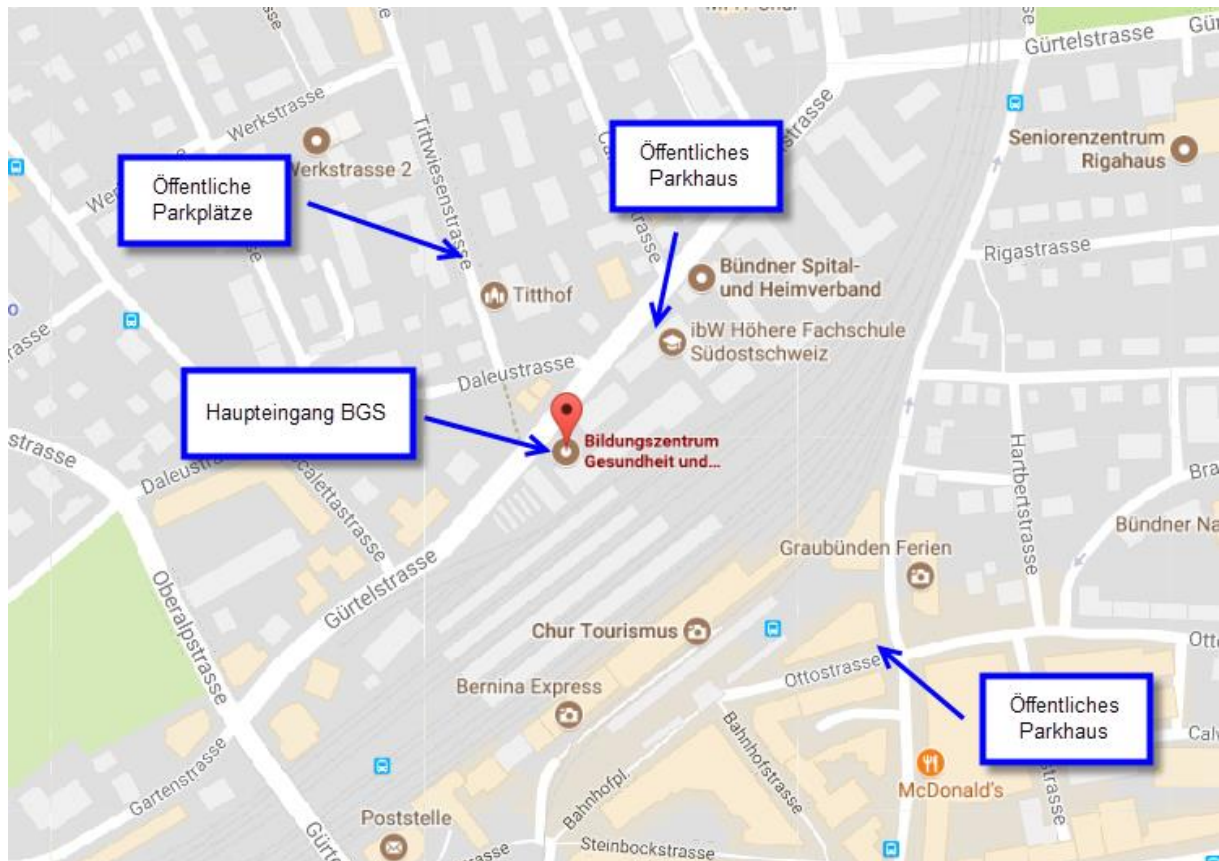

Lageplan

Bildungszentrum Gesundheit und Soziales (BGS)

Direkt am Bahnhof Chur

Gürtelstrasse 42/44

7000 Chur

Anreise mit öffentlichen Verkehrsmitteln

Das BGS befindet sich direkt beim hinteren Ausgang des Bahnhofs Chur (Gleis d).

Anreise mit dem Auto

Autobahnausfahrt Chur Nord oder Chur Süd.

Am Bahnhof Chur gibt es verschiedene kostenpflichtige Parkmöglichkeiten (siehe Karte oben).

Verpflegungsmöglichkeiten

Das BGS verfügt über einen Aufenthaltsraum mit Kaffeemaschine und Snackautomat.

Im Nachbargebäude befindet sich das ibW-Bistro mit einem täglich wechselnden Menu, kleinen Snacks, Sandwiches und Salaten: <http://www.ibw.ch/schul-betrieb/gastronomie/bistro-chur/>

Diverse Restaurants, Bäckereien, Cafés und Imbisse befinden sich in unmittelbarer Nähe des BGS, am und rund um den Bahnhof Chur.